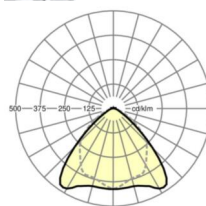

параметры

номер заказа	19510027340
код EAN	4020863446032
номер таможенного тарифа	94051190
Знак прохождения контроля	IP 20, класс защиты I, F, HACCP DIN10500/Food/IFS-пригодность для применения/BRC, Indoor, CE
Степень ударопрочности IK	IK03 (5°C bis 35°C)
Температура окружения	та 5°C в 35°C
Гарантийный срок	5 лет
Государственные программы поддержки	BEG - государственные субсидии для энергосберегающих зданий (действительна только для Германии)

электротехника

Балласт	Электронный драйвер, дежурное освещение 3ч. (1 штука)
Мощность системы	52W
сетевое напряжение	230V/50Hz
автоматический предохранитель (пусковой ток)	17 штук/B10, 28 штук/B16, 29 штук/C10, 48 штук/C16
класс энергосбережения/Источник света	C

DEEP-LINK

<https://www.regiolum.de/ru/article/19510027340>

Ссылка	LED 10000lm 840
ηLB	100 %
Φ ↓/↑	98 % / 2 %
UGR попл./вдоль	21.9 / 23.3