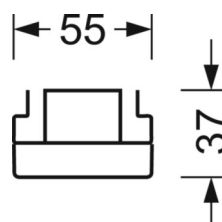

DEEP-LINK

<https://www.regiolum.de/ru/article/19510027340>

Ссылка	LED 10000lm 840
ηLB	100 %
Φ ↓/↑	98 % / 2 %
UGR попл./вдоль	21.9 / 23.3

Оптика

Оснастка	LED, цветопередача/оттенок света CRI ≥ 80 / 4000K
Допуск для координаты цветности (MacAdam)	3SDCM
Номинальный световой поток	9788lm
Номинальный световой поток-при дежурном освещении	933lm
Срок службы LED	70000h L80/B10 (Tq 35°C), 100000h L80/B50 (Tq 30°C)
светоотдача светильников	189lm/W
Угол излучения	95° (C0) / 95° (C90)
UGR поп./вдоль	21.9 / 23.3

Механика

цвет корпуса	белый стандартный для электротехники RAL 9016
размеры (LxWxH/DxH)	2299mm x 55mm x 37mm
вес (нетто)	2.45kg
Вид монтажа	сборка трековых систем, световая структура

размеры

L	2299 mm	Длина
В	55 mm	Ширина
h	37 mm	Высота