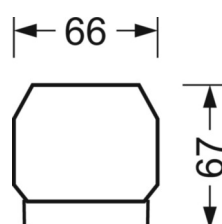

Лампо- и прибородержатели - Central.Line.Optic high performance - прямой широконаправленный свет - без видимых стыков

Ламподержатель из оцинкованного стального профиля, поверхность покрыта лаком на полиэфирной смоле. Крепление без инструментов с нажимными затворами, встроенными в конструкцию, обеспечивают защиту от кражи и взлома. Цвет корпуса белый стандартный для электротехники RAL 9016; Прямой широкий свет, распространяющийся через линзу «Central.Line.Optic HP» из пластика ПММА. Модель «High Performance» (HP) пиковые величины светового потока и эффективности, для высоких температур окружения с чрезвычайно долгим сроком службы светодиодов. Линзовая оптика делает сборку и установку предельно удобными, плоскость легко чистится. Линзы плотно расположены в один ряд: световые точки сливаются в одну линию, создавая целостный вид. Подключение к электросети через штатную контактную; с батареей дежурного освещения на 3ч.; состояние светильника - по видимому светодиоду (NL-B3); Strumień światłny w trybie oświetlenia awaryjnego 933 lm. Сменные блоки, позволяющие легко модернизировать освещение, существенно продлевают срок службы всей осветительной установки.

параметры

номер заказа	19510027340
код EAN	4020863446032
номер таможенного тарифа	94051190
Знак прохождения контроля	IP 20, класс защиты I, F, HACCP DIN10500/Food/IFS-пригодность для применения/BRC, Indoor, CE
Степень ударопрочности IK	IK03 (5°C bis 35°C)
Температура окружения	та 5°C в 35°C
Гарантийный срок	5 лет
Государственные программы поддержки	BEG - государственные субсидии для энергосберегающих зданий (действительна только для Германии)

электротехника